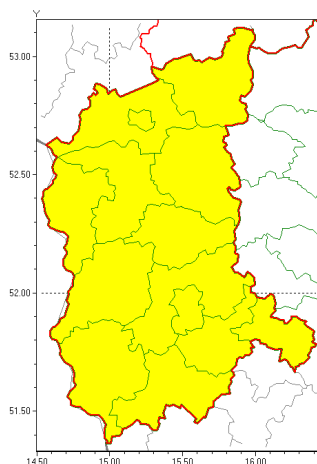

Zasięg ostrzeżeń w województwie

Burze z gradem
2021-07-16 07:02

WOJEWÓDZTWO LUBUSKIE
OSTRZEŻENIA METEOROLOGICZNE ZBIORCZO NR 93
WYKAZ OBYWATELI ZUCIANYCH OSTRZEŻENIOM
o godz. 07:02 dnia 16.07.2021

Zjawisko/Stopień zagrożenia	Burze z gradem/1
Obszar (w nawiasie numer ostrzeżenia dla powiatu)	powiaty: gorzowski(59), Gorzów Wielkopolski(59), krośnieński(62), międzyrzecki(63), nowosolski(65), ślubicki(59), strzelecko-drezdenecki(61), sulciński(59), wiebodziński(64), wschowski(64), Zielona Góra(64), zielonogórski(64), żagański(63), arski(62)
Ważność	od godz. 12:00 dnia 16.07.2021 do godz. 23:00 dnia 16.07.2021
Prawdopodobieństwo	85%
Przebieg	Prognozowane są burze, którym miejscami będą towarzyszyły opady deszczu od 20 mm do 30 mm, lokalnie do 40 mm oraz porywy wiatru do 80 km/h. Miejscami grad.
SMS	IMGW-PIB OSTRZEŻENIA: BURZE Z GRADEM/1 lubuskie (wszystkie powiaty) od 12:00/16.07 do 23:00/16.07.2021 deszcz 40 mm, grad, porywy 80 km/h. Dotyczy powiatów: wszystkie powiaty.
RSO	Woj. lubuskie (wszystkie powiaty), IMGW-PIB wydał ostrzeżenie pierwszego stopnia o burzach z gradem
Uwagi	Brak.
Dyrektor synoptyk IMGW-PIB	Piotr Szewczak